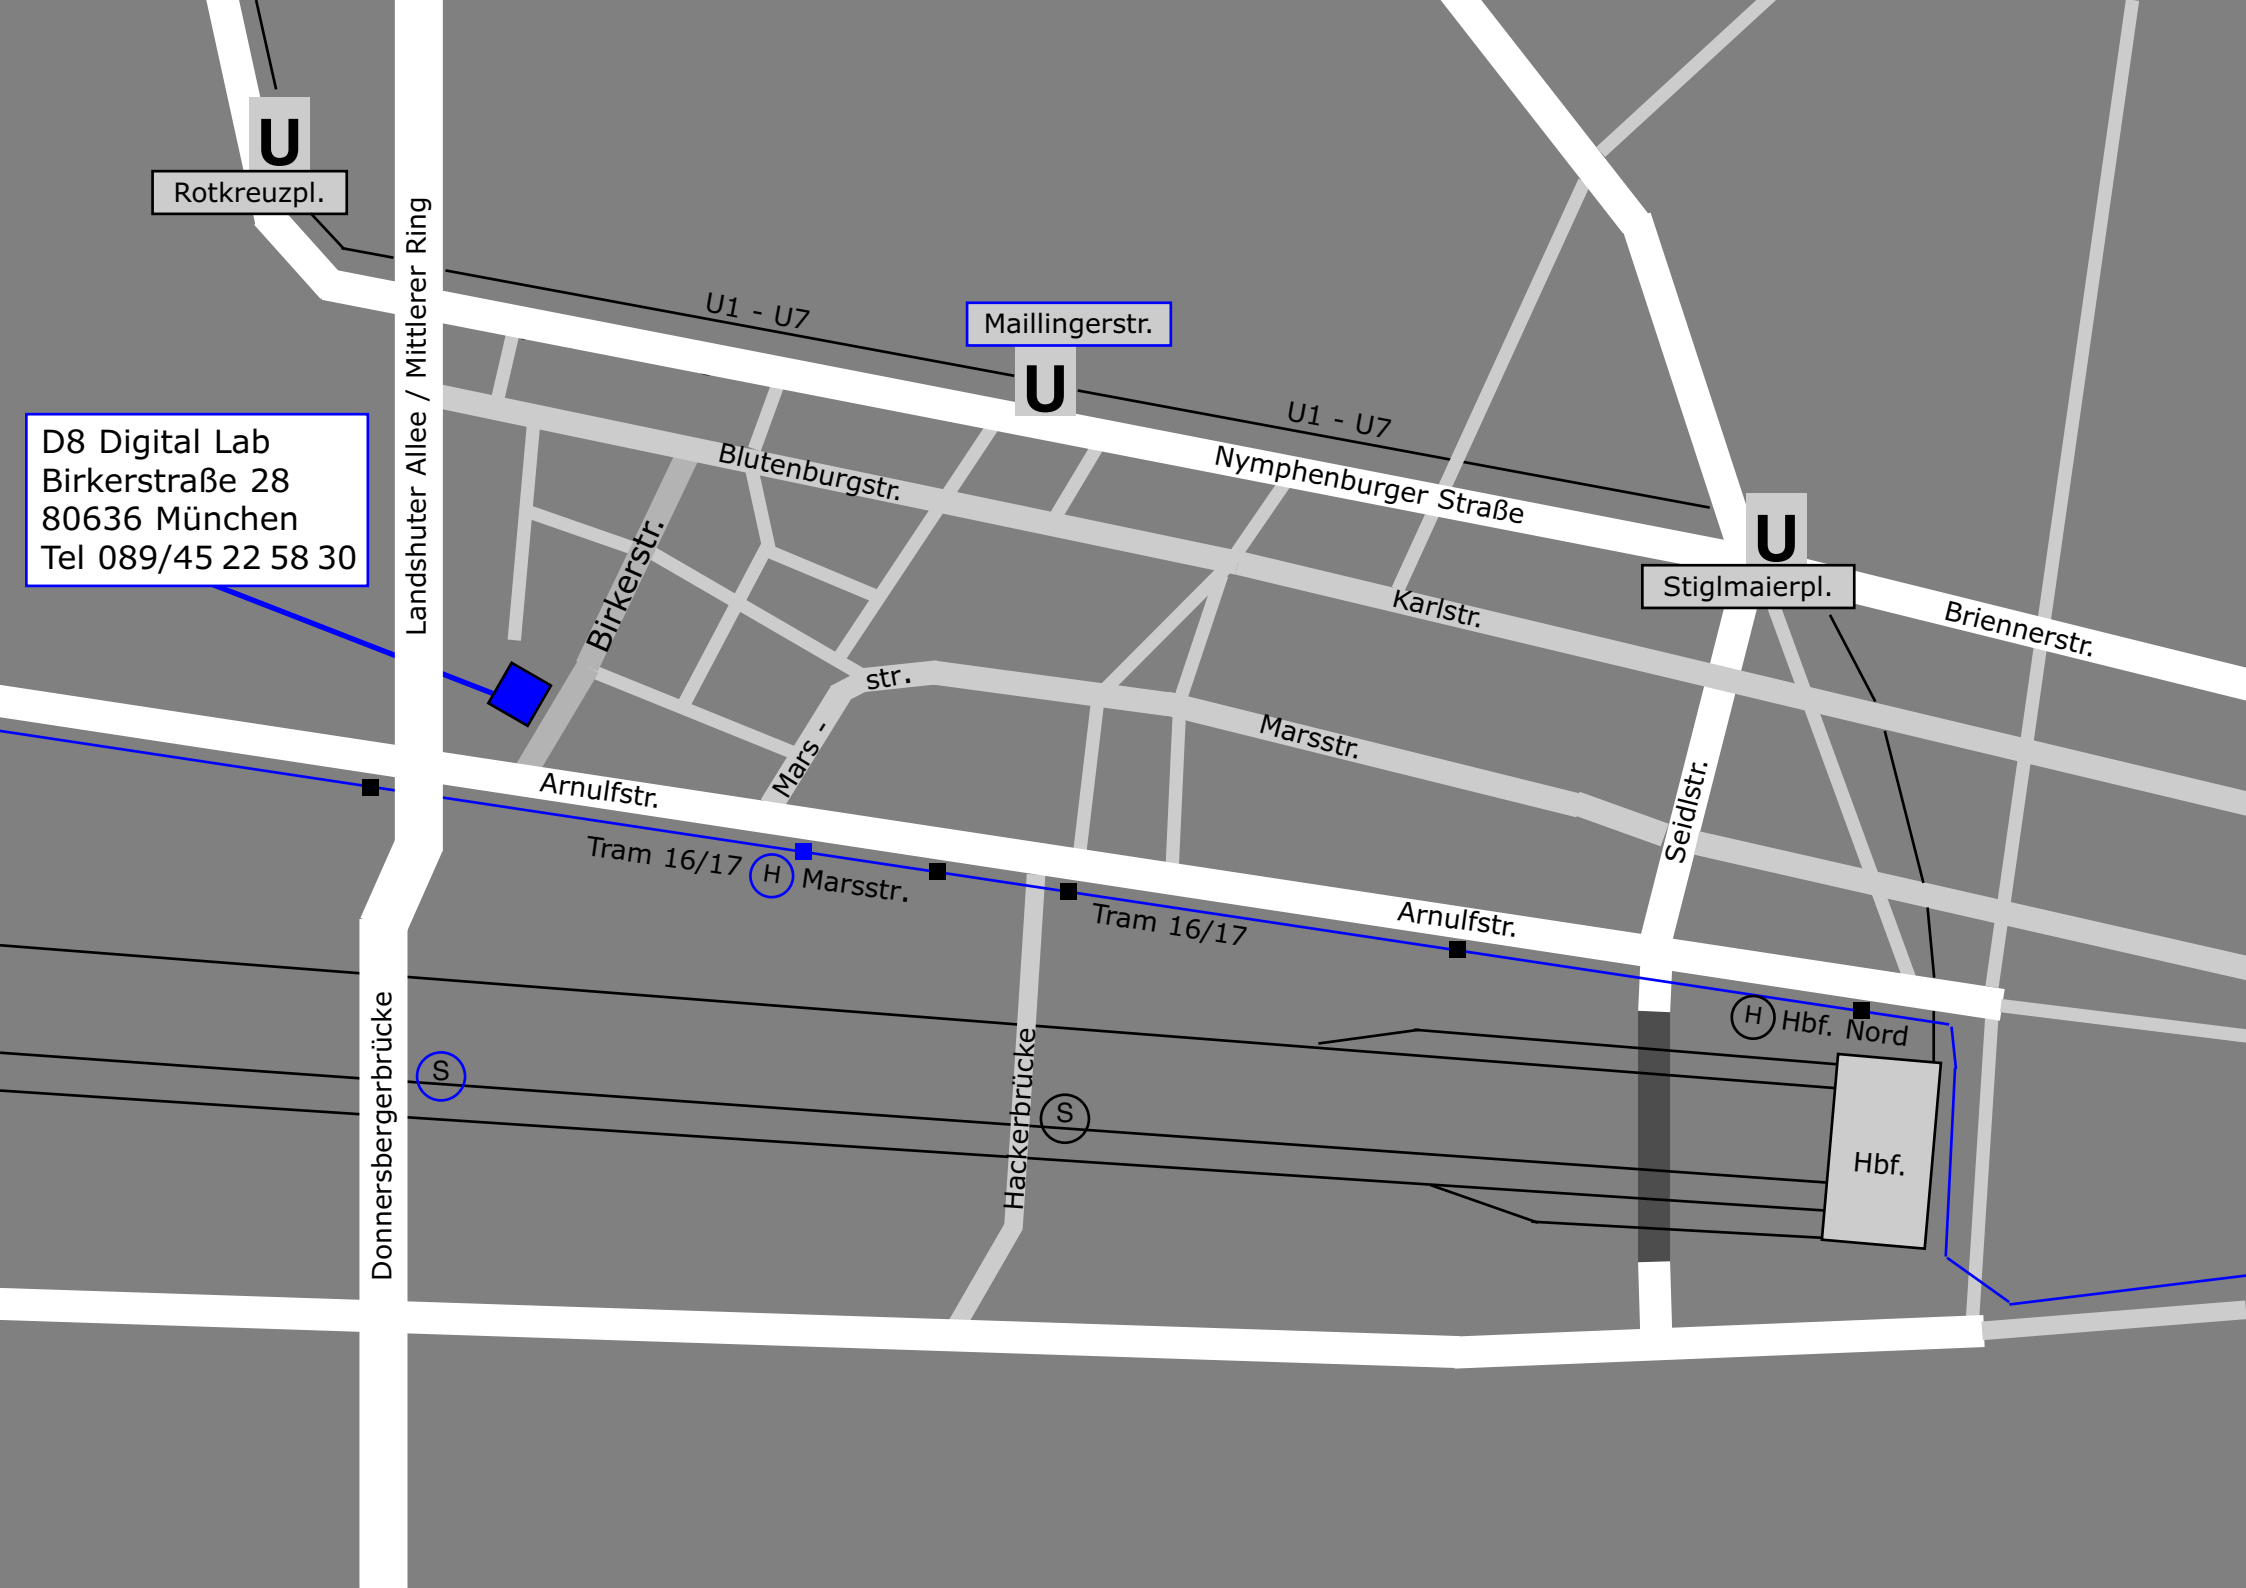

D8 Digital Lab  
Birkerstraße 28  
80636 München  
Tel 089/45 22 58 30

U  
Rotkreuzpl.

Maillingerstr.  
U

U  
Stiglmaierpl.

Landshuter Allee / Mittlerer Ring

Donnersbergerbrücke

Hackerbrücke

U1 - U7

U1 - U7

Arnulfstr.

Tram 16/17

Tram 16/17

Arnulfstr.

H Hbf. Nord

Hbf.

Blutenburgstr.

Nymphenburger Straße

Karlstr.

Brienerstr.

Birkerstr.

Mars - str.

Marsstr.

Seidlstr.